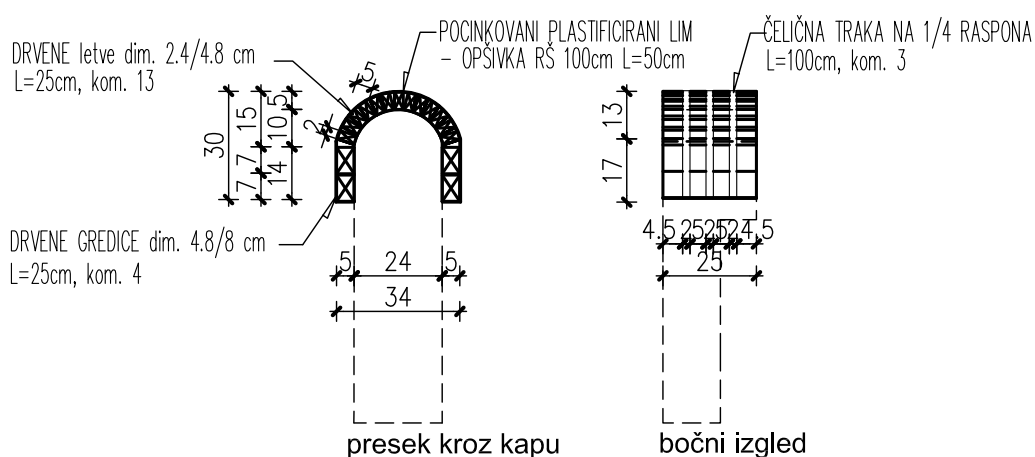

KAPA DEKORAT.ELEM. MALE BADŽE ...kom 12

KAPA DEKORAT.ELEM. VELIKE BADŽE ...kom 1

KAPA DEKORATIVNOG ELEMENTA BADŽE

- OD POCINKOVANOG PLASTIFICIRANOG LIMA NA DRVENOJ POTKONSTRUKCIJI

 <p>PREDUZEĆE ZA PROJEKTOVANJE I INŽENJERING BEOGRAD VLADIMIRA TOMANOVIĆA 35</p>	investitori: USTANOVA ŠTUDENSKO ODMARALIŠTE "BEOGRAD", ul. General Ždanova br.201 BEOGRAD, PINOSAVA
	objekat: OBJEKAT "2.1", PAVILJON KP 1349, KO PALIĆ, ul. Kanjiški put br.27
ODGOVORNI PROJEKTANT: LIDIJA ŠALJIĆ d.i.a. 	projekat: GLAVNI ARHITEKTONSKO-GRADJEVINSKI PROJEKAT REKONSTRUKCIJE I DOGRADNJE
PROJEKTANT: IVANA NIKOLIĆ d.i.a.	crtež: KAPA DEKORATIVNOG ELEMENTA BADŽE PLANIRANO
SARADNIK: TIJANA KECIĆ d.a.e.	razmera: 1:20
datum: 2013.	broj crteža: 26