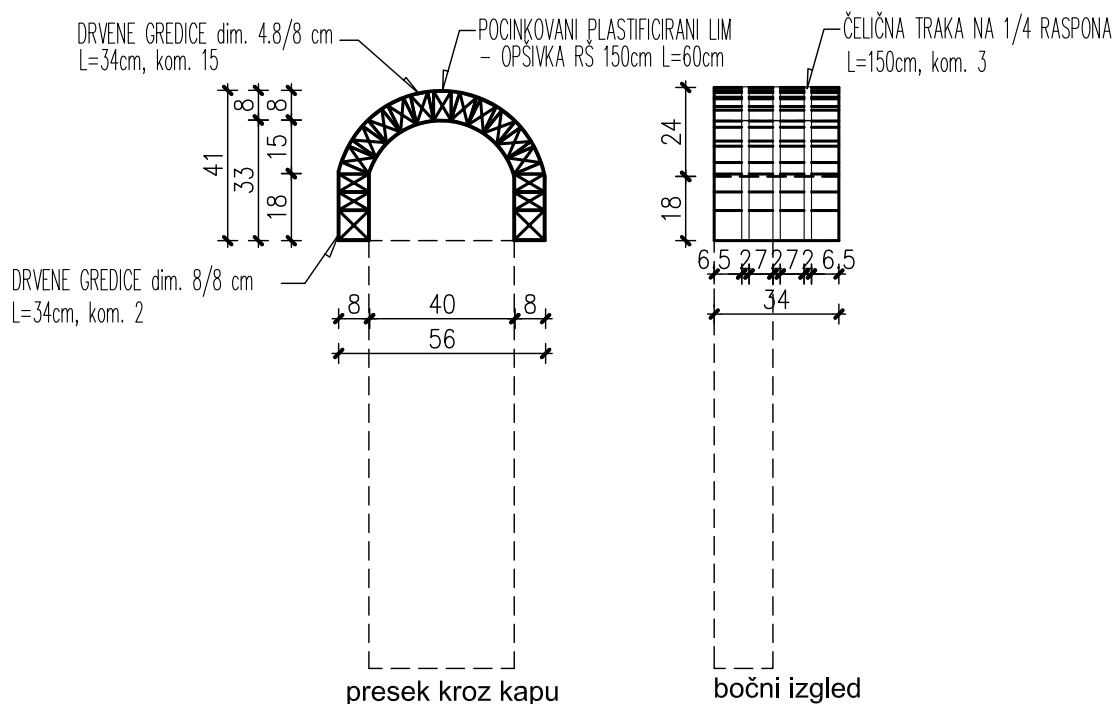

KAPA DEKORAT.ELEM. MALE BADŽE ...kom 12

KAPA DEKORAT.ELEM. VELIKE BADŽE ...kom 1

KAPA DEKORATIVNOG ELEMENTA BADŽE

- OD POCINKOVANOG PLASTIFICIRANOG LIMA NA DRVENOJ POTKONSTRUKCIJI

 <p>PREDUZEĆE ZA PROJEKTOVANJE I INŽENJERING BEOGRAD VLADIMIRA TOMANOVIĆA 35</p>	investitori: USTANOVA ŠTUDENSKO ODMARALIŠTE "BEOGRAD", ul. General Ždanova br.201 BEOGRAD, PINOSAVA
	objekat: OBJEKAT "2.1", PAVILJON KP 1349, KO PALIĆ, ul. Kanjiški put br.27
ODGOVORNI PROJEKTANT: LIDIJA ŠALJIĆ d.i.a. 	projekat: GLAVNI ARHITEKTONSKO-GRADJEVINSKI PROJEKAT REKONSTRUKCIJE I DOGRADNJE
PROJEKTANT: IVANA NIKOLIĆ d.i.a.	crtež: KAPA DEKORATIVNOG ELEMENTA BADŽE PLANIRANO
SARADNIK: TIJANA KECIĆ d.a.e.	razmera: 1:20
datum: 2013.	broj crteža: 26